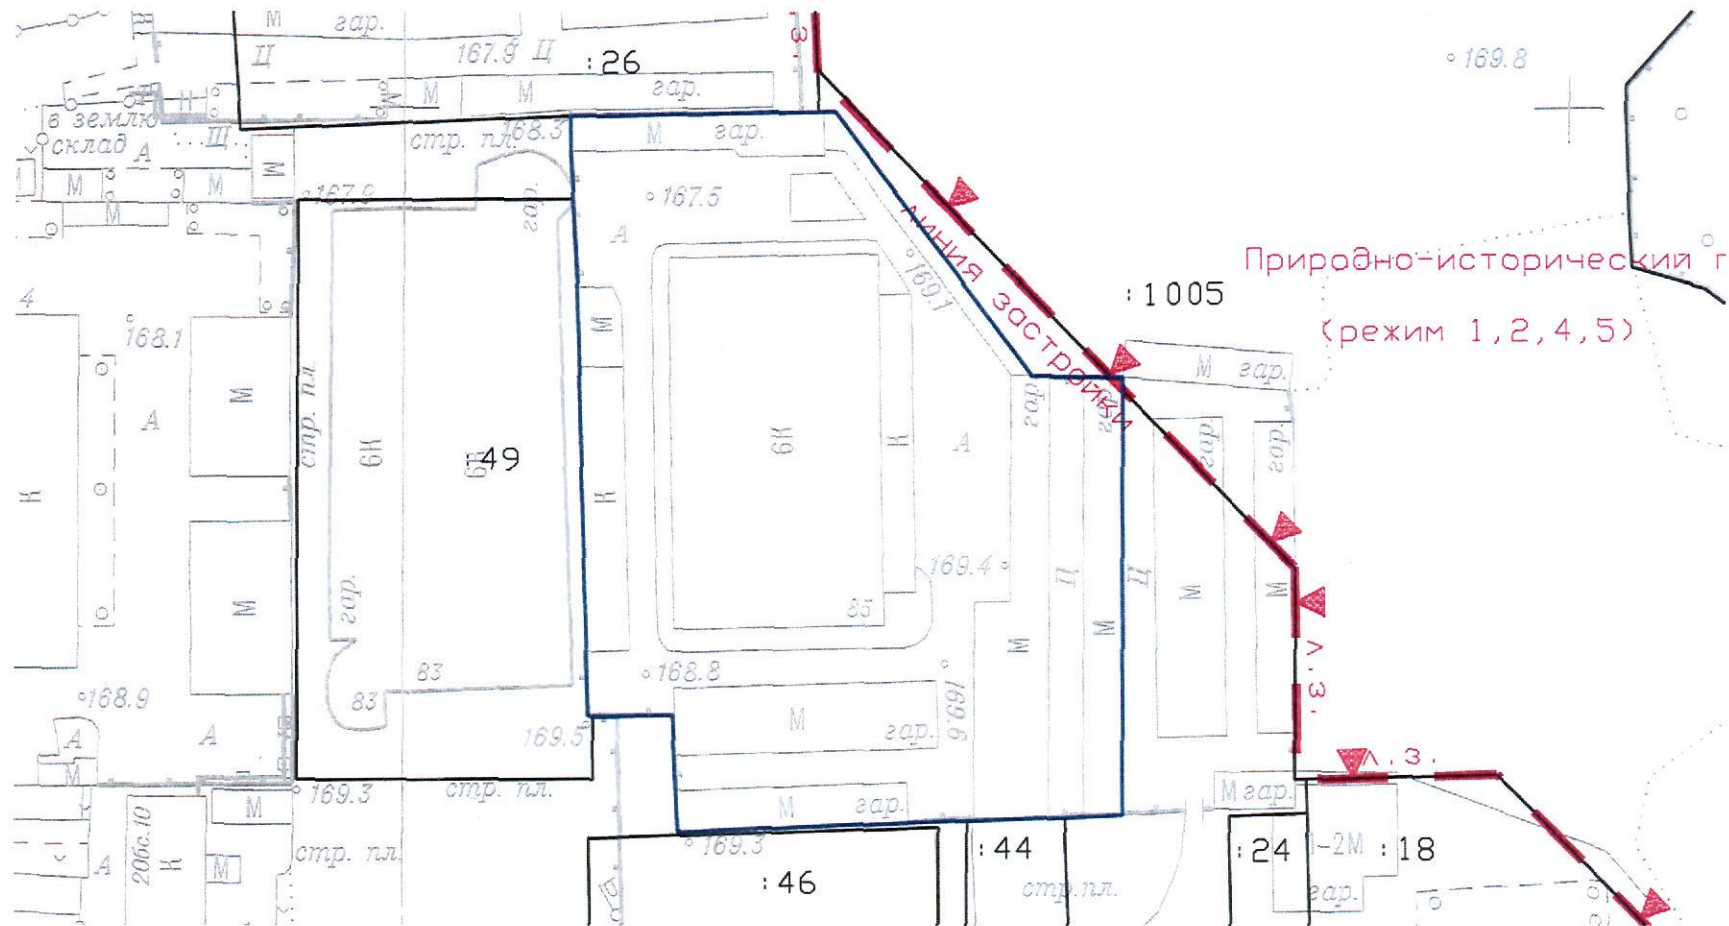

Схема расположения земельного участка по адресу: г.Москва, Сиреневый бульвар, д.85 на кадастровой карте (плане) территории

Кадастровый квартал № 77:03:0005020

Учетный номер ДГИ 03/11/00852

Масштаб М 1: 1300

Номенклатура листов плана масштаба 1:2000: А-ХVI-21,22

Граница земельного участка нанесена по цифровому топографическому плану М 1:2000

Заместитель начальника
Управления по формированию земельных участков